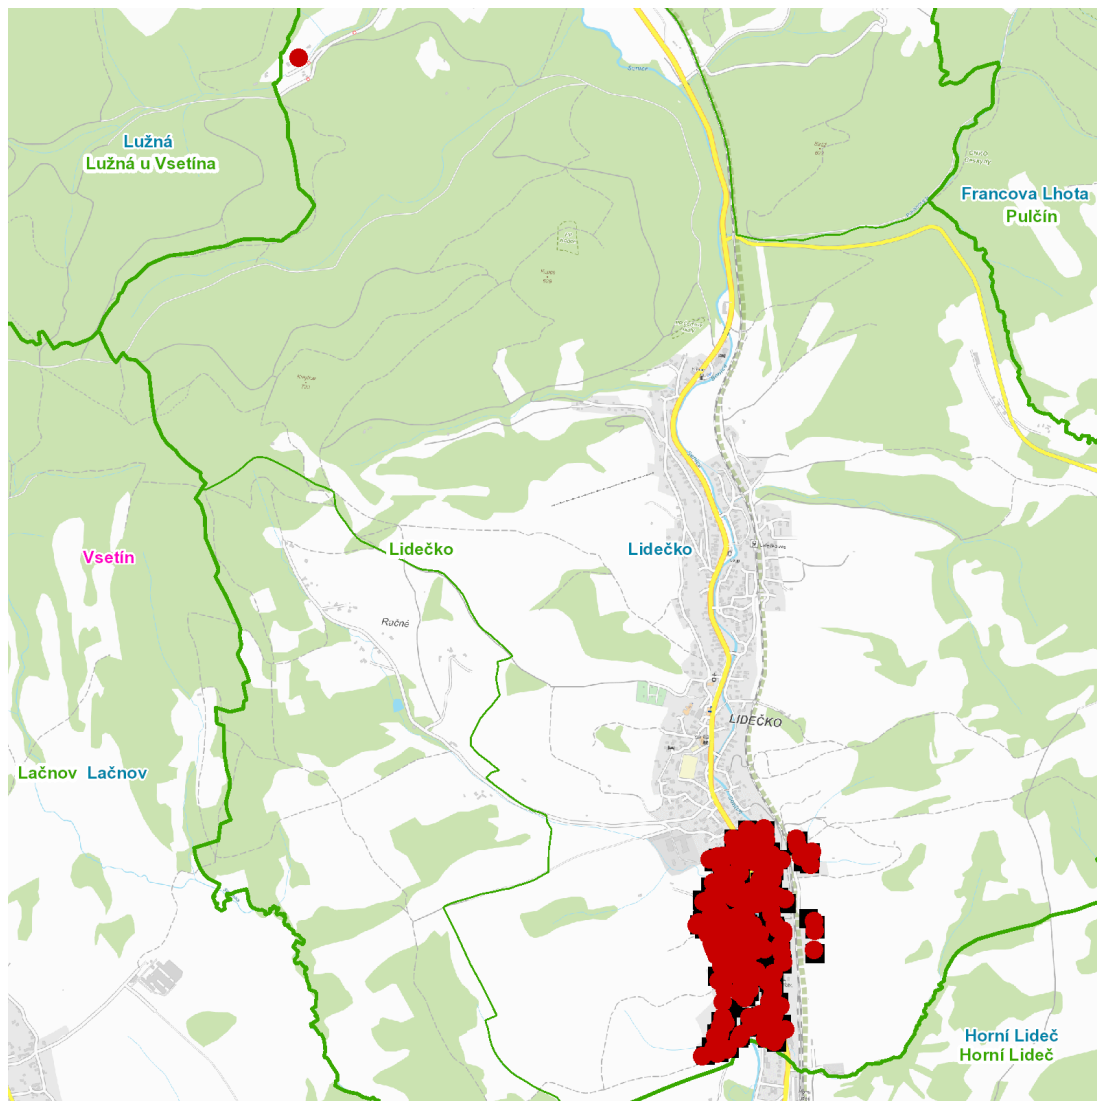

dne **10. 6. 2026** od **7:30** do **18:00** hodin

Plánovaná odstávka zahrnuje tyto lokality:**Lidečko (okres Vsetín)**

č. p. 1, 2, 3, 4, 7, 8, 9, 10, 29, 35, 43, 50, 64, 69, 73, 83, 91, 94, 96, 97, 98, 100, 101, 102, 111, 113, 119, 121, 125, 128, 134, 146, 158, 166, 174, 178, 179, 181, 187, 191, 192, 199, 200, 203, 210, 211, 213, 219, 220, 225, 234, 238, 243, 247, 254, 258, 263, 264, 265, 267, 269, 271, 272, 276, 282, 284, 287, 291, 294-298, 304, 313, 321, 324, 332, 333, 334, 337, 342, 347, 352, 353, 360, 362, 372-376, 390, 391, 392, 397, 400, 403, 412, 422, 424, 426, 428, 432-436, 438, 441, 443, 448-452, 456-460, 462, 463, 464, 468, 469, 470, 471, 473-481, 484, 485, 490, 494, 520-524, 531, 535, 547, 552, 557, 561, 562, 564, 569

kat. území **Lidečko** (kód **683671**): **parcelní č.** 1851, 2082/23, 2325/1, 2334/1, 2352/11, 2456/4, 2456/31, 2539, 2598/3, 2602/3

UPOZORNĚNÍ

Dotčené zařízení distribuční soustavy je nutné i v době odstávky považovat za zařízení pod napětím, a proto vás žádáme o dodržení všech zásad bezpečnosti a provedení opatření potřebných k zamezení případných škod na zdraví a majetku. | Provozovatelé výroben elektřiny jsou povinni zajistit přerušeni dodávky elektřiny z výroby do vypnutého úseku distribuční soustavy.

dne 10. 6. 2026 od 7:30 do 18:00 hodin**Orientační mapový podklad odstávkou dotčených lokalit****VYSVĚTLIVKY**

- – adresy dotčené odstávkou elektřiny
- – místa připojení k elektrické síti dotčená odstávkou

INFORMACE ZASLÁNA

IDDS: ka7bc3c (Obec Lidečko)